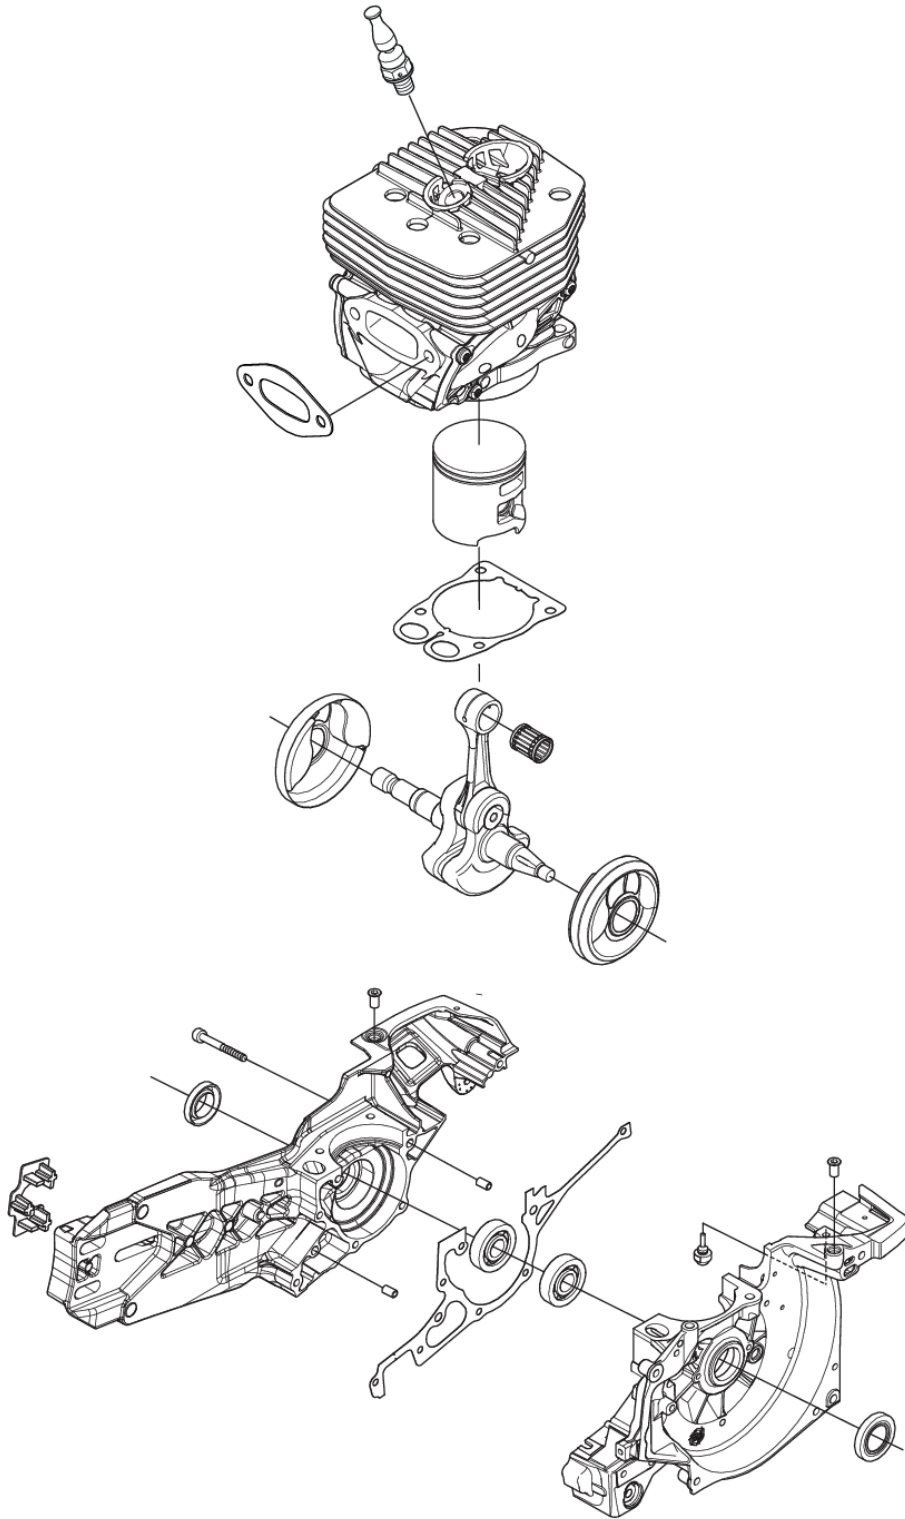

REF.	ART. NR	ARTIKELBESKRIVNING	ANMÄRKNING	KIT
1	588992810	VEVHUS		1
2	503215349	SKRUV ITXSCM		7
3	503260204	SEALING RING		2
4	593806001	STYRHYLSA		1
5	577988901	PACKNING		1
7	522856101	RUBBER BUSHING		1
8	544229809	PACKNINGSSATS		1
9	594890101	PACKNING		1
10	585280901	PACKNING		1
11	586760901	GUMMISKO		1
12	503250002	KULLAGER		2
13	525887403	SCREW CITXPANT		0
14	582123301	SLITSKYDD		0
15	580854101	VÄRMESKYDD		1
16	582564502	MUTTER		2

K 970 III
ENGINE KIT

1