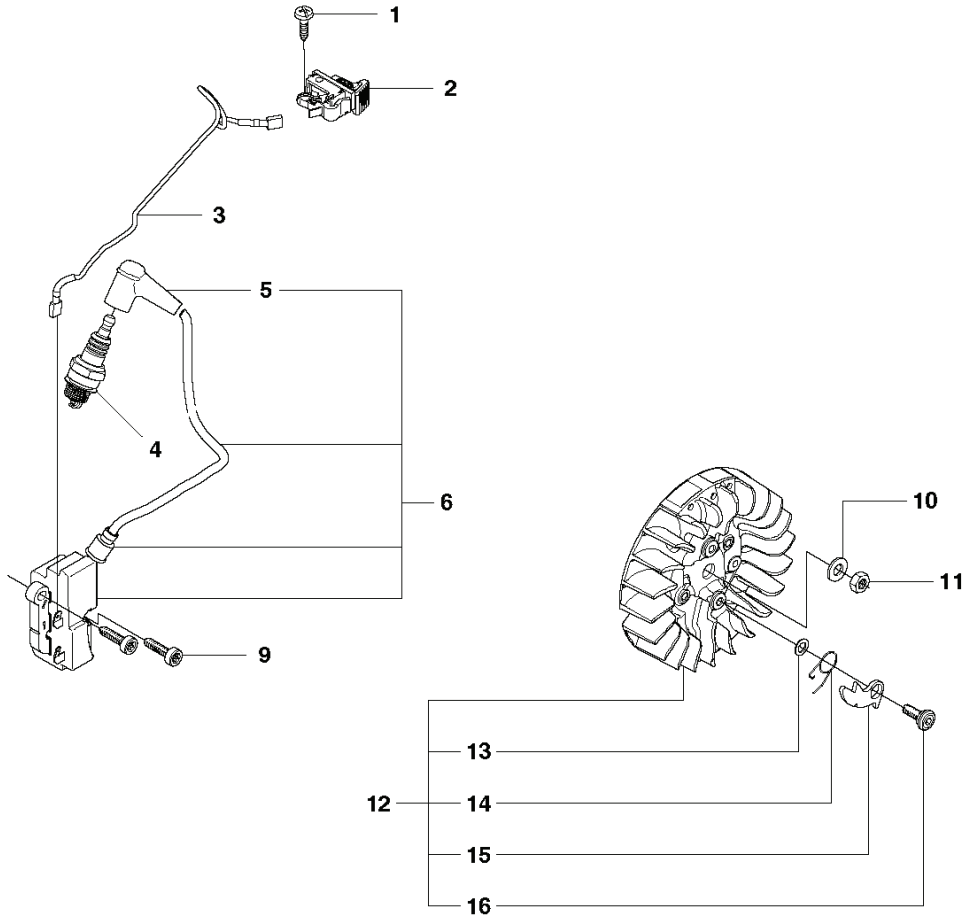

M K970 III
CARBURETOR

REF.	ART. NR	ARTIKELBESKRIVNING	ANMÄRKNING	KIT
1	505283310	SLANGKLÄMMA		1
2	506414101	INSUGSRÖR		1
3	544150101	FLÄNS		1
4	503215316	SKRUV ITXSCM		1
5	544113901	KONSOL		1
6	503215330	SKRUV ITXSCM		1
7	506414201	PLATTA		1
8	584913001	FÖRGASARE		1
9	505148401	HÄVARM		1
10	576490401	GASVAJER KPL		1
11	598602501	FLÄNS		1
12	521926701	INSUGSRÖR		1
13	510243901	FILTER		1
14	501971803	SKRUV ITXSCM		1
15	586062101	MEJSELSTYRNING		1
16	506232011	CHOKE		1
17	506272501	SLITSKYDD		1
18	502445801	PACKNINGSSATS		1
19	502445903	REPARATIONSSATS		1
20	593777701	CHOKEAXEL		1
21	593776901	SPIÄLLAXEL		1

K 970 III
ENGINE KIT

1

REF.	ART. NR	ARTIKELBESKRIVNING	ANMÄRKNING	KIT
1	588992811	VEVHUS		1

IGNITION SYSTEM

REF.	ART. NR	ARTIKELBESKRIVNING	ANMÄRKNING	KIT
1	525887403	SCREW CITXPANT		1
2	506318604	STOPPKONTAKT		1
3	501839801	KABEL		1
4	503235111	TÄNDSTIFT		1
5	590504501	TÄNDSTIFTSSKYDD		1
6	594729602	TÄNDMODUL KPL		1
9	505574120	SKRUV ITXSCM		2
10	503230101	BRICKA		1
11	503221011	MUTTER (HEXAGON)		1
12	587702102	SVÄNGHJUL KPL		1
13	503230042	BRICKA		2
14	501634801	FJÄDER		2
15	501673203	MEDBRINGARHAKE		2
16	506006901	SCREW		2