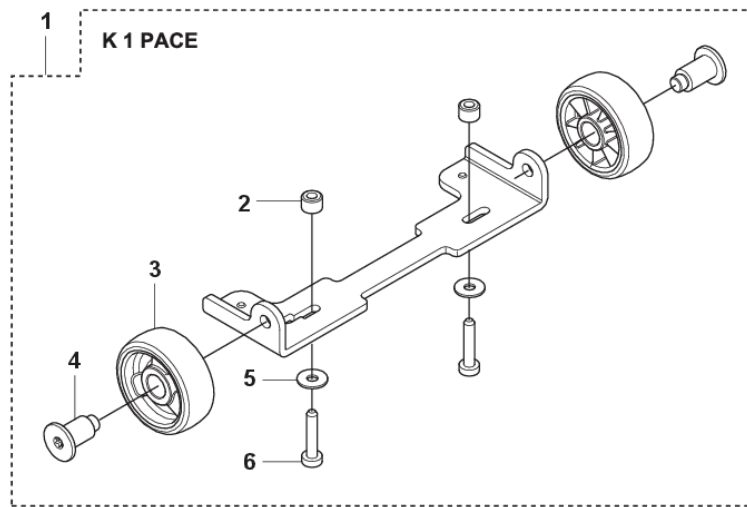

**K 970, K 970 Smartguard
MAINTENANCE KIT**

1

REF.	ART. NR	ARTIKELBESKRIVNING	ANMÄRKNING	KIT
1	599156504	SERVICE KIT	14"	1
1	599156505	SERVICE KIT	16"	1

WHEELASSY
K 770, K 970, K 1270, K 1 PACE, K 7000

REF.	ART. NR	ARTIKELBESKRIVNING	ANMÄRKNING	KIT
1	589334302	WHEEL KIT		1
2	538951501	DISTANSBRICKA	K 1 PACE	2
3	588553601	HJUL		2
4	589326402	SKRUV ITXSCM		2
5	734114741	BRICKA		2
6	503215325	SKRUV ITXSCM	K 1 PACE	2
7	588818501	DISTANS	K 770	1
8	503215330	SKRUV ITXSCM	K 770	1
9	503215365	SKRUV ITXSCM	K 770	1
10	525764604	SCREW ITXSCT	K 970. K 1270. K 7000	2

	A (mm)	B (mm)
K970 III 14"	280	340
K970 III 16"	260	410

REF.	ART. NR	ARTIKELBESKRIVNING	ANMÄRKNING	KIT
1	581476218	SLANGSATS		1
2	581478302	NIPPEL		1
3	589780701	SIL		1
4	505103501	O-RING		1
5	589638601	SLANGKLÄMMA		2
6	578198102	SLANG		1
7	578243306	VENTIL KPL		1
8	503215341	SKRUV ITXSCM		1
9	581721504	SLANGSATS		1
10	506498704	SLANGKLÄMMA		3
11	578198305	SLANG	800mm	1
12	504634602	SKRUV ITXSCM		2
13	578190701	HUS		1
14	576798403	NIPPEL		2
15	578190801	HUS		1
16	583833001	SLANGKLÄMMA		1
17	503266003	KOPPLING	1/2"	1
17	503266004	KOPPLING	GHT 3/4"	1
18	581357002	HÄVARM KPL		1
19	503226504	MUTTER 4-KANT		1