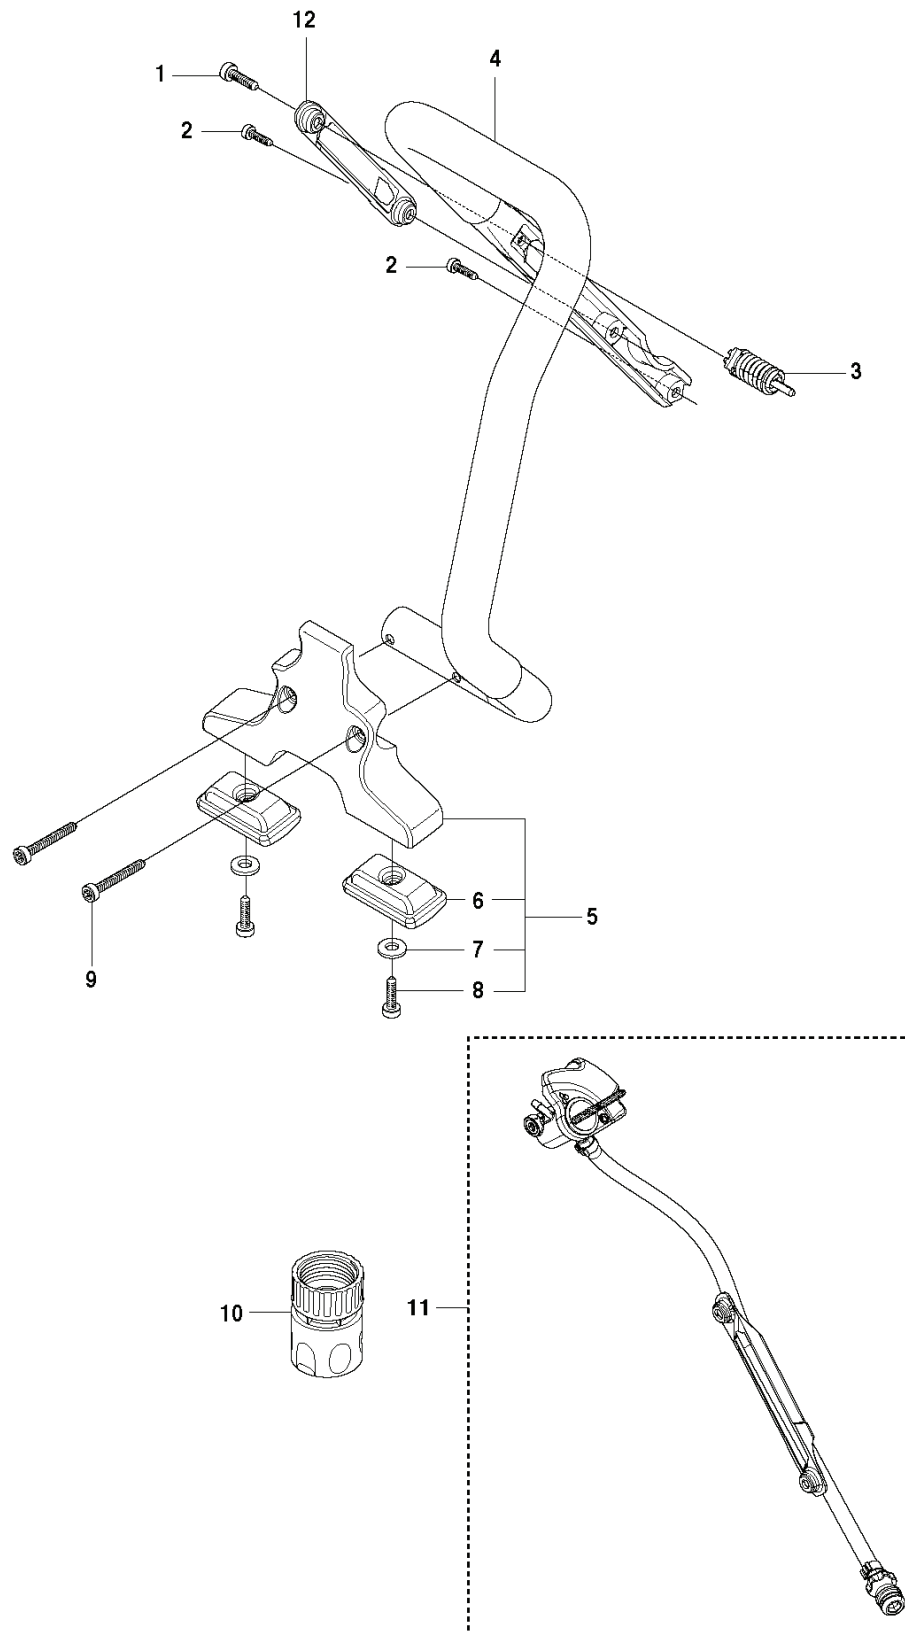

REF.	ART. NR	ARTIKELBESKRIVNING	ANMÄRKNING	KIT
1	544061201	SKRUV ITXSCM		1
2	503215420	SCREW ITXSCT		2
3	585905601	VIBRATIONISISOLATOR		1
4	505268901	HANDTAG		1
5	544891503	MARKSTÖD		1
6	544811601	BASE		2
7	734114741	BRICKA		2
8	504909414	SCREW ITXSCT		2
9	503215445	SCREW ITXSCT		2
10	503266003	KOPPLING	1/2"	1
10	503266004	KOPPLING	GHT 3/4"	1
11	581476218	SLANGSATS		1
12	585019902	SLANGSKYDD		1