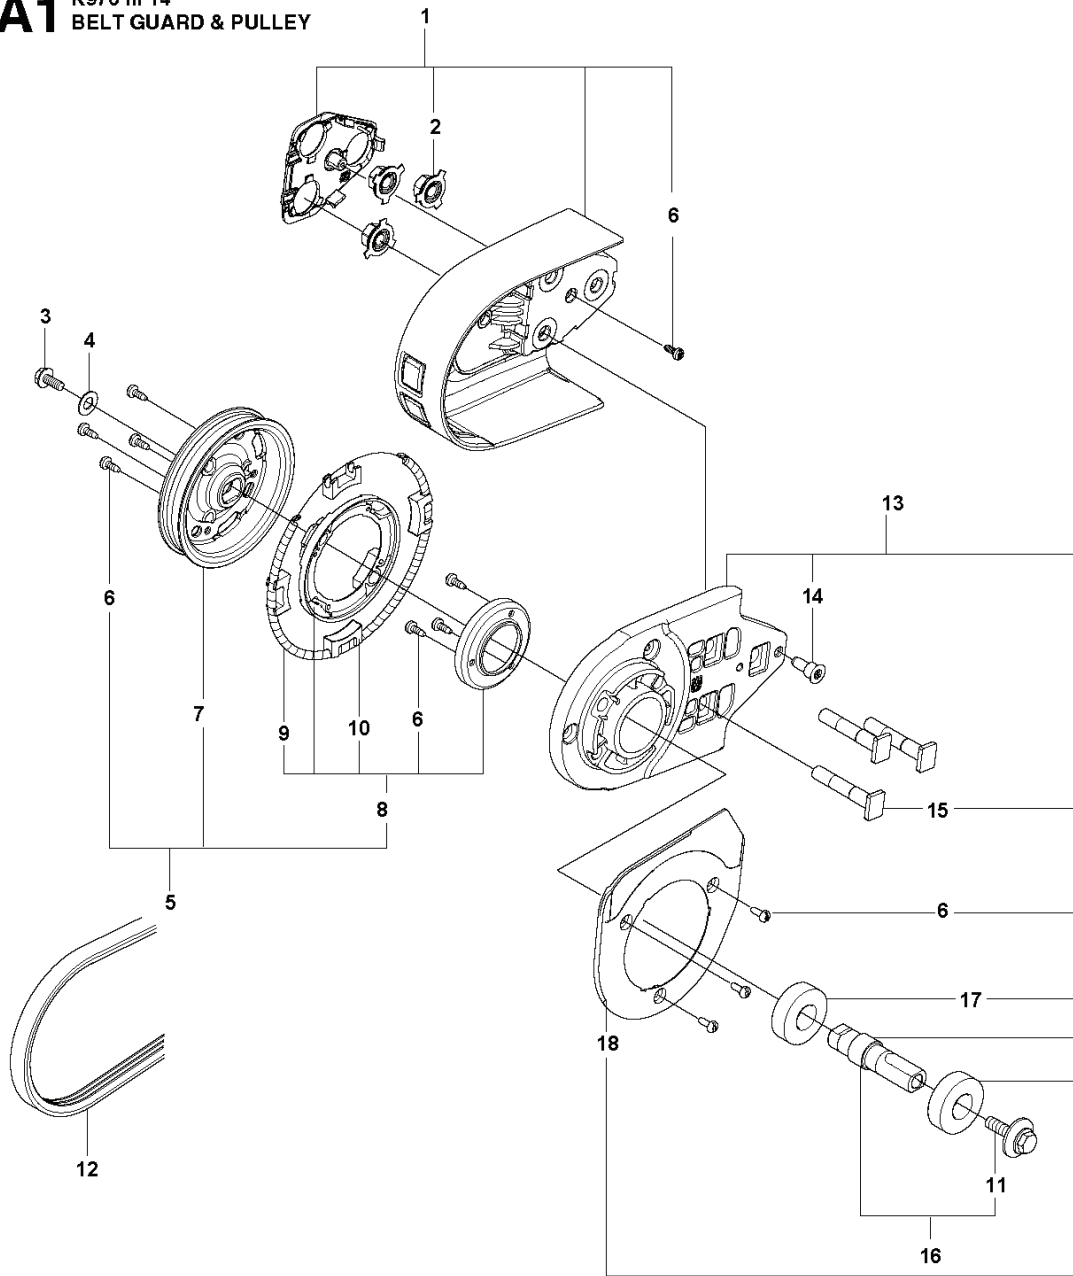

A1 K970 III 14"
BELT GUARD & PULLEY

REF.	ART. NR	ARTIKELBESKRIVNING	ANMÄRKNING	KIT
1	501057103	REMSKYDD	14"	1
2	586743701	MUTTERBRICKA		3
3	503200045	SKRUV EHHFM		1
4	503230116	BRICKA		1
5	586307002	PULLEY ASSY		1
6	525887402	SCREW CITXPANT		11
7	584439401	REMSKIVA		1
8	505445405	KASSETT		1
9	544441001	DRAGFJÄDER		1
10	544440402	BROMSBACK		4
11	590503801	SCREW		1
12	544976304	REM	14"	1
13	588992003	LAGERHUS KPL	14"	1
14	584994301	SCREW		1
15	503875402	SVÄRDSBULT		3
16	588992401	AXEL		1
17	583953301	KULLAGER		2
18	586801002	SLÄPRINGS HÅLLARE		1