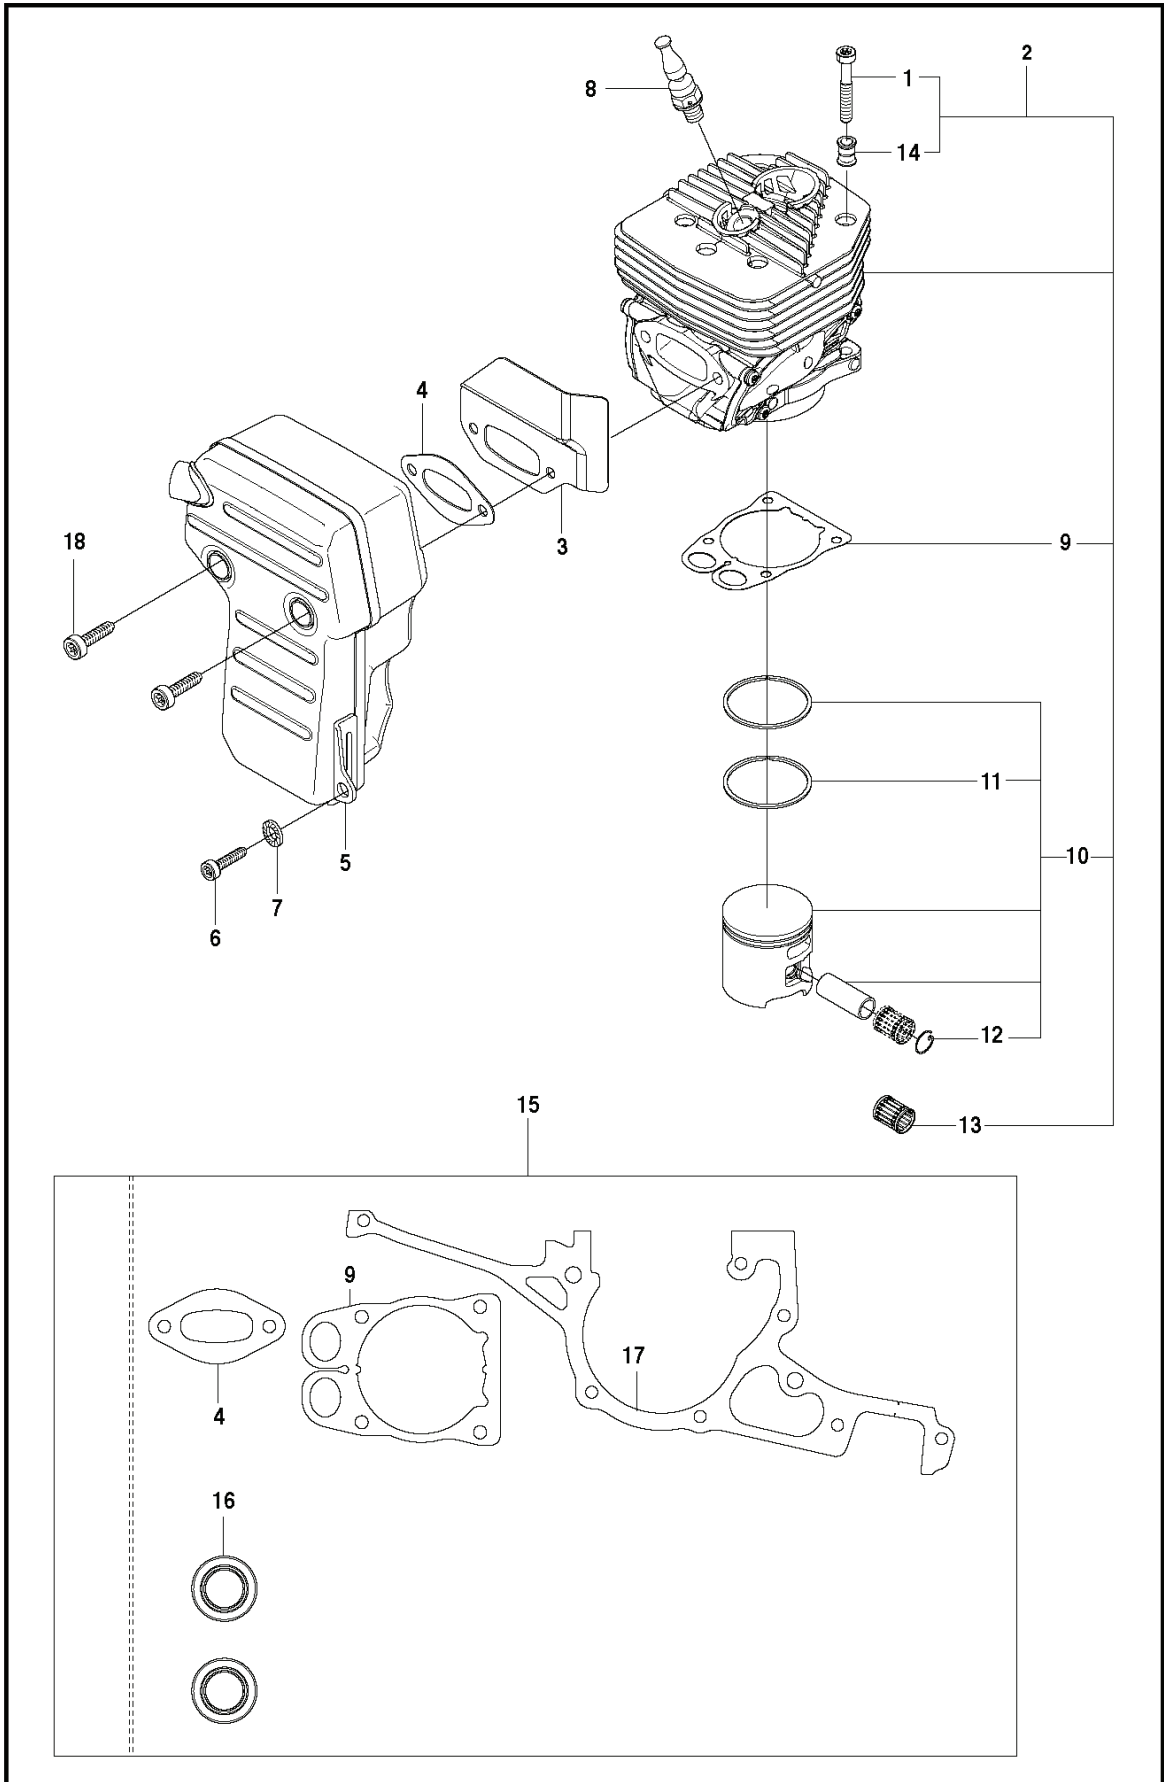

RESERVDELSKATALOG

: HUSQVARNA K 970

Reservdelslista

RESERVDELSLISTA

REF.	ART. NR	ARTIKELBESKRIVNING	ANMÄRKNING	KIT
1	581351907	SPRÅNGSKYDD	14"	1
1	581351906	SPRÅNGSKYDD	16"	1
2	504909414	SCREW ITXSCT		2
3	578190901	HANDTAGSHALVA		1
4	578760901	HANDTAGSHALVA		1
5	504909410	SCREW ITXSCT		1
6	581620301	STOPP		1
7	584437701	SKIVA		1
8	584438301	STÖDFLÄNS		1
9	583874402	FLÄNS	Diam 105mm	2
9	506070904	FLÄNSBRICKA	Diam 119mm, Japan 14"/16"	1
10	578398201	BUSHING	Diam 20/25,4mm	1
10	506379622	BUSHING	Diam 22,2mm	1
10	581605403	BUSHING	Diam 30,5mm	1
11	590503801	SCREW		1
12	544218430	SKRUV ITXSCT		4
13	584438201	HYLSA	14", Shiny	4
13	584438202	HYLSA	16", Black	4
14	584438101	FJÄDER		4
15	584437801	RIM		2
16	584437901	SKONING		1
17	584438001	SKONING		1
18	581117706	DEKAL	14"	1
18	581117707	DEKAL	16"	1
19	584992602	DEKAL	14" Japan	1
19	584992603	DEKAL	16" Japan	1
20	582233101	BRICKA		1
21	582233201	BRICKA		1

K 970 III
ENGINE KIT

1

REF.	ART. NR	ARTIKELBESKRIVNING	ANMÄRKNING	KIT
1	588992811	VEVHUS		1

IGNITION SYSTEM

REF.	ART. NR	ARTIKELBESKRIVNING	ANMÄRKNING	KIT
1	525887403	SCREW CITXPANT		1
2	506318604	STOPPKONTAKT		1
3	501839801	KABEL		1
4	503235111	TÄNDSTIFT		1
5	590504501	TÄNDSTIFTSSKYDD		1
6	594729602	TÄNDMODUL KPL		1
9	505574120	SKRUV ITXSCM		2
10	503230101	BRICKA		1
11	503221011	MUTTER (HEXAGON)		1
12	587702102	SVÄNGHJUL KPL		1
13	503230042	BRICKA		2
14	501634801	FJÄDER		2
15	501673203	MEDBRINGARHAKE		2
16	506006901	SCREW		2

REF.	ART. NR	ARTIKELBESKRIVNING	ANMÄRKNING	KIT
1	574267601	VEVAXEL KPL		1
2	503250002	KULLAGER		2
3	506414401	KOPP		2
4	503256101	NÄLLAGER		1

REF.	ART. NR	ARTIKELBESKRIVNING	ANMÄRKNING	KIT
1	544061201	SKRUV ITXSCM		1
2	503215420	SCREW ITXSCT		2
3	585905601	VIBRATIONISISOLATOR		1
4	505268901	HANDTAG		1
5	544891503	MARKSTÖD		1
6	544811601	BASE		2
7	734114741	BRICKA		2
8	504909414	SCREW ITXSCT		2
9	503215445	SCREW ITXSCT		2
10	503266003	KOPPLING	1/2"	1
10	503266004	KOPPLING	GHT 3/4"	1
11	581476218	SLANGSATS		1
12	585019902	SLANGSKYDD		1