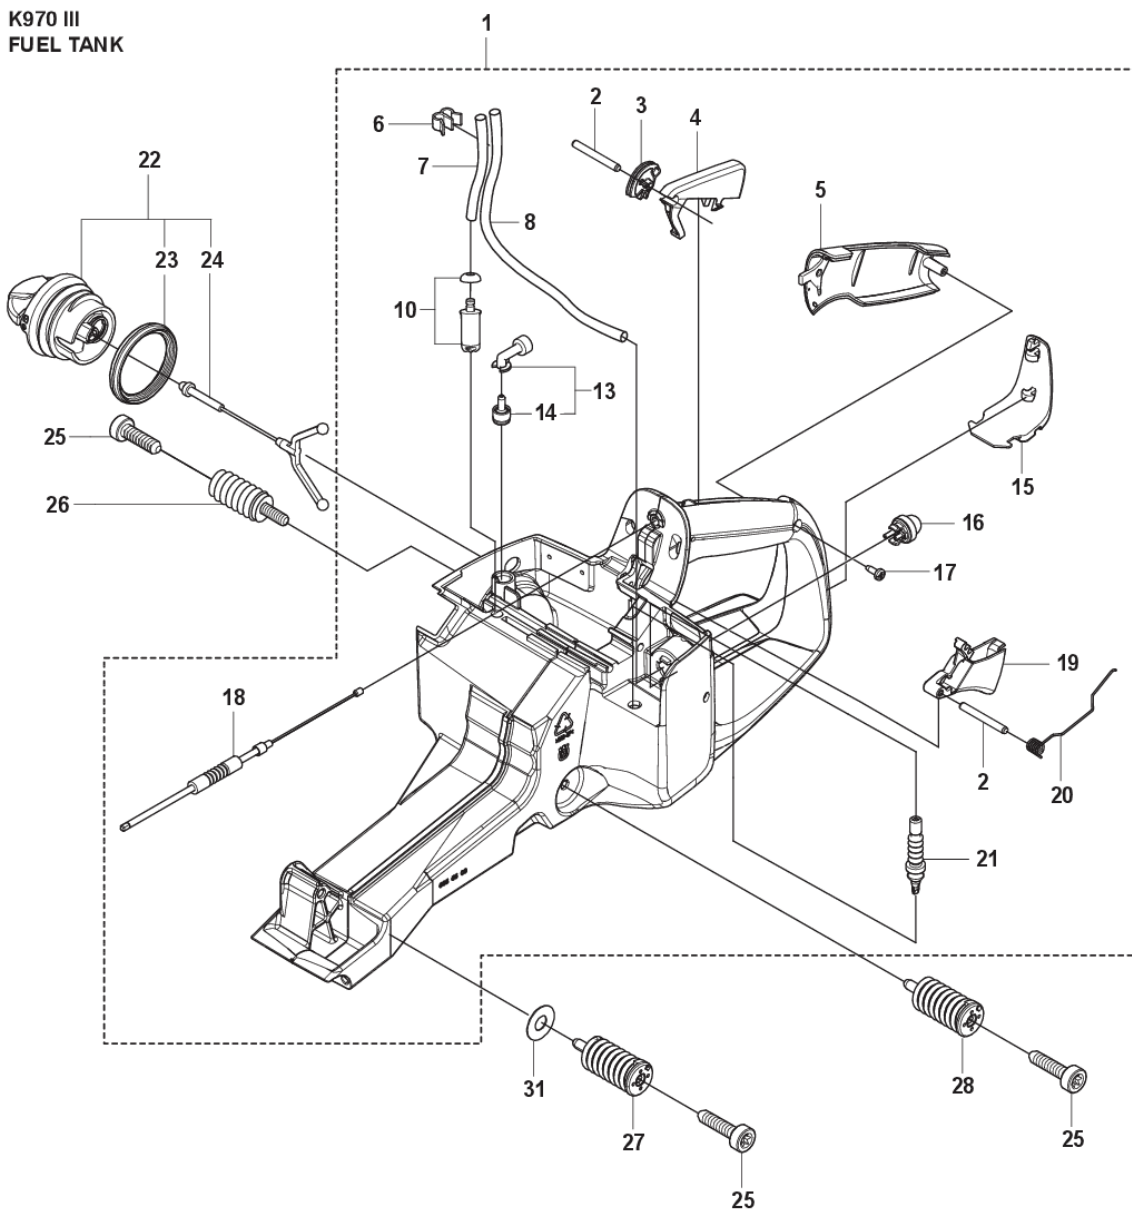

RESERVDELSKATALOG

: HUSQVARNA K 970

Reservdelslista

RESERVDELSLISTA

REF.	ART. NR	ARTIKELBESKRIVNING	ANMÄRKNING	KIT
1	581351907	SPRÅNGSKYDD	14"	1
1	581351906	SPRÅNGSKYDD	16"	1
2	504909414	SCREW ITXSCT		2
3	578190901	HANDTAGSHALVA		1
4	578760901	HANDTAGSHALVA		1
5	504909410	SCREW ITXSCT		1
6	581620301	STOPP		1
7	584437701	SKIVA		1
8	584438301	STÖDFLÄNS		1
9	583874402	FLÄNS	Diam 105mm	2
9	506070904	FLÄNSBRICKA	Diam 119mm, Japan 14"/16"	1
10	578398201	BUSHING	Diam 20/25,4mm	1
10	506379622	BUSHING	Diam 22,2mm	1
10	581605403	BUSHING	Diam 30,5mm	1
11	590503801	SCREW		1
12	544218430	SKRUV ITXSCT		4
13	584438201	HYLSA	14", Shiny	4
13	584438202	HYLSA	16", Black	4
14	584438101	FJÄDER		4
15	584437801	RIM		2
16	584437901	SKONING		1
17	584438001	SKONING		1
18	581117706	DEKAL	14"	1
18	581117707	DEKAL	16"	1
19	584992602	DEKAL	14" Japan	1
19	584992603	DEKAL	16" Japan	1
20	582233101	BRICKA		1
21	582233201	BRICKA		1

K970 III
FUEL TANK

燃料は
ガソリン 25 : 1 2サイクル専用オイル 30

REF.	ART. NR	ARTIKELBESKRIVNING	ANMÄRKNING	KIT
1	536853904	BRÄNSLETANK		1
2	720124020	CYLINDRISK PINNE		2
3	537208501	HÅVARM		1
4	510255201	GASSPÄRR		1
5	537205601	KÅPA		1
6	574444201	KLÄMMA		1
7	581756202	BRÄNSLESLANG		1
8	537042418	BRÄNSLESLANG		1
10	598836601	FUEL FILTER KIT		1
13	598700501	TANKLUFTNING KPL		1
14	501152901	TANKLUFTNING KPL		1
15	502471601	MARKSTÖD		1
16	540054901	PURGE		1
17	525887402	SCREW CITXPANT		1
18	576490401	GASVAJER KPL		1
19	502471803	GASREGLAGE		1
20	537209801	FJÄDER		1
21	576139901	BRÄNSLESLANG		1
22	522620003	TANKLOCK KPL		1
23	589241101	PACKNING		1
24	503578901	HÅLLARE		1
25	544061201	SKRUV ITXSCM		3
26	537210309	VIBRATIONISISOLATOR		1
27	537210310	VIBRATIONISISOLATOR		1
28	537210305	VIBRATIONISISOLATOR		1
29	525572002	DEKAL		1
30	506313001	DEKAL		1
31	503230080	BRICKA		1