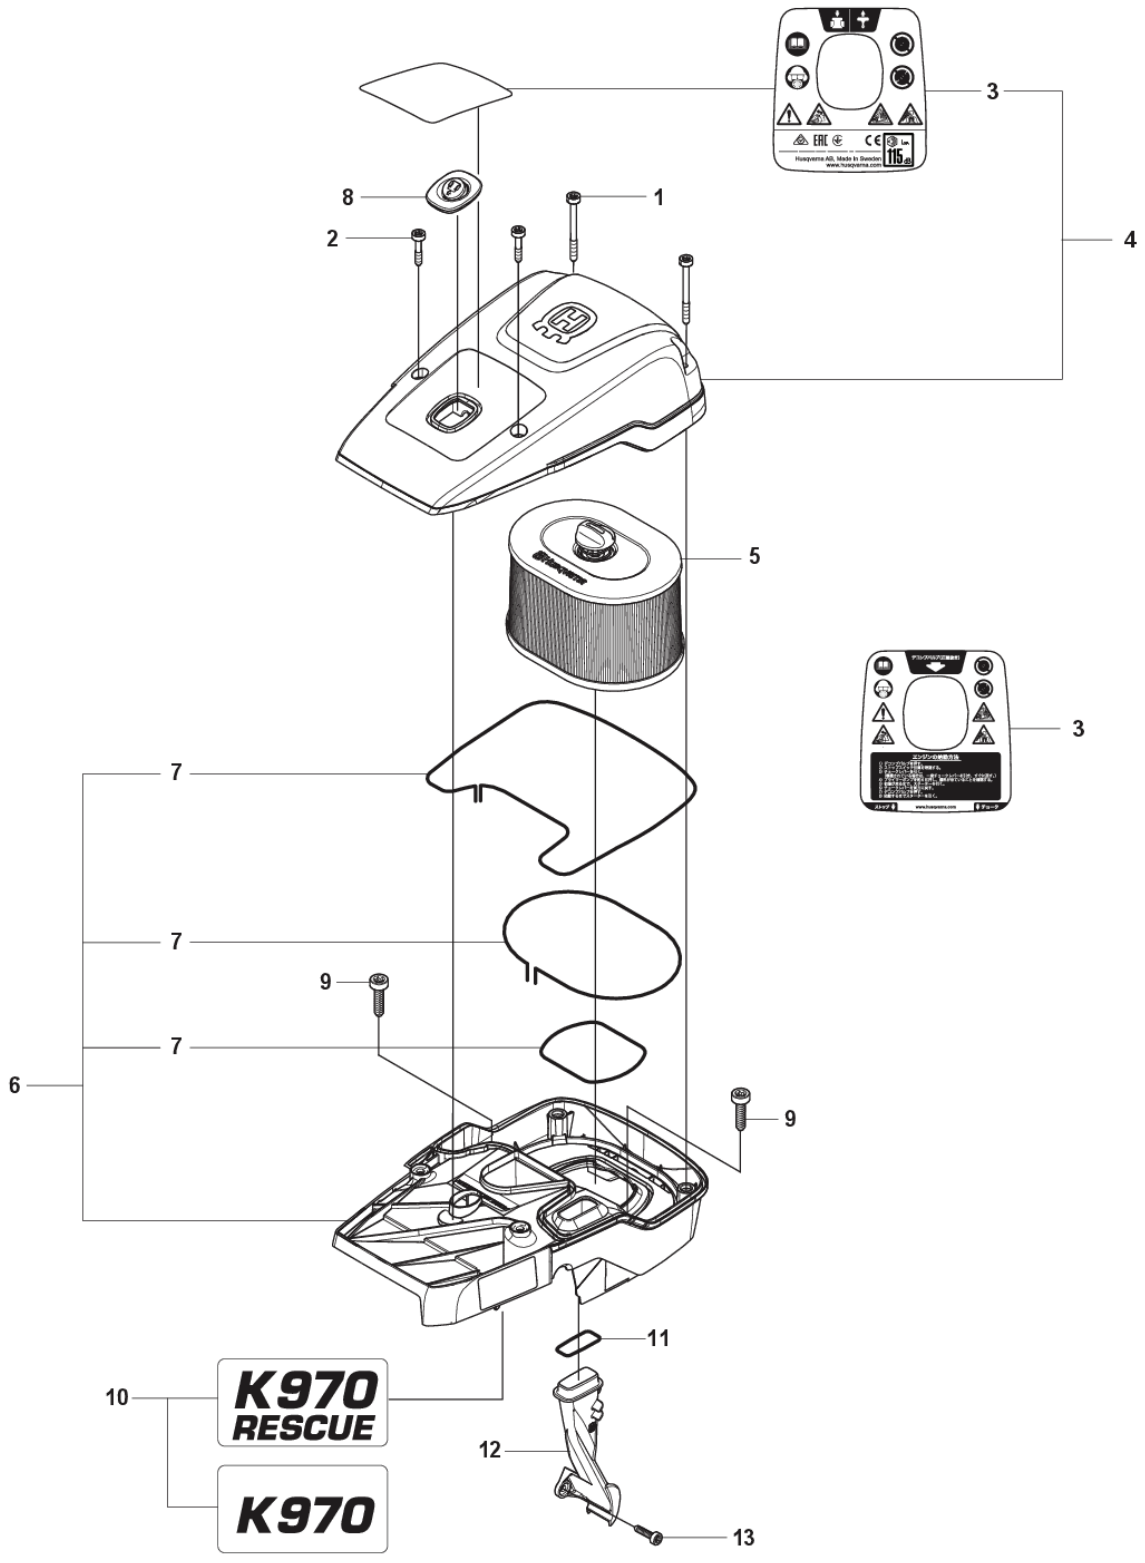

**K 970 III
AIR FILTER COVER**

REF.	ART. NR	ARTIKELBESKRIVNING	ANMÄRKNING	KIT
1	503215356	SKRUV ITXSCM		2
2	503215326	SKRUV ITXSCM		2
3	584913308	DEKAL		1
3	584913303	DEKAL	JP	1
4	587005108	FILTERKÅPA KPL		1
5	510244103	LUFTFILTER		1
6	586564001	CYLINDERKÅPA KPL		1
7	525617004	TÄTNING		3
8	585428301	PLUGG		1
9	503215330	SKRUV ITXSCM		2
10	525571601	DEKAL		1
10	525571602	DEKAL	Rescue	1
11	740482003	O-RING		1
12	525571702	LUFTMUNSTYCKE		1
13	501981001	SKRUV ITXSCM		1