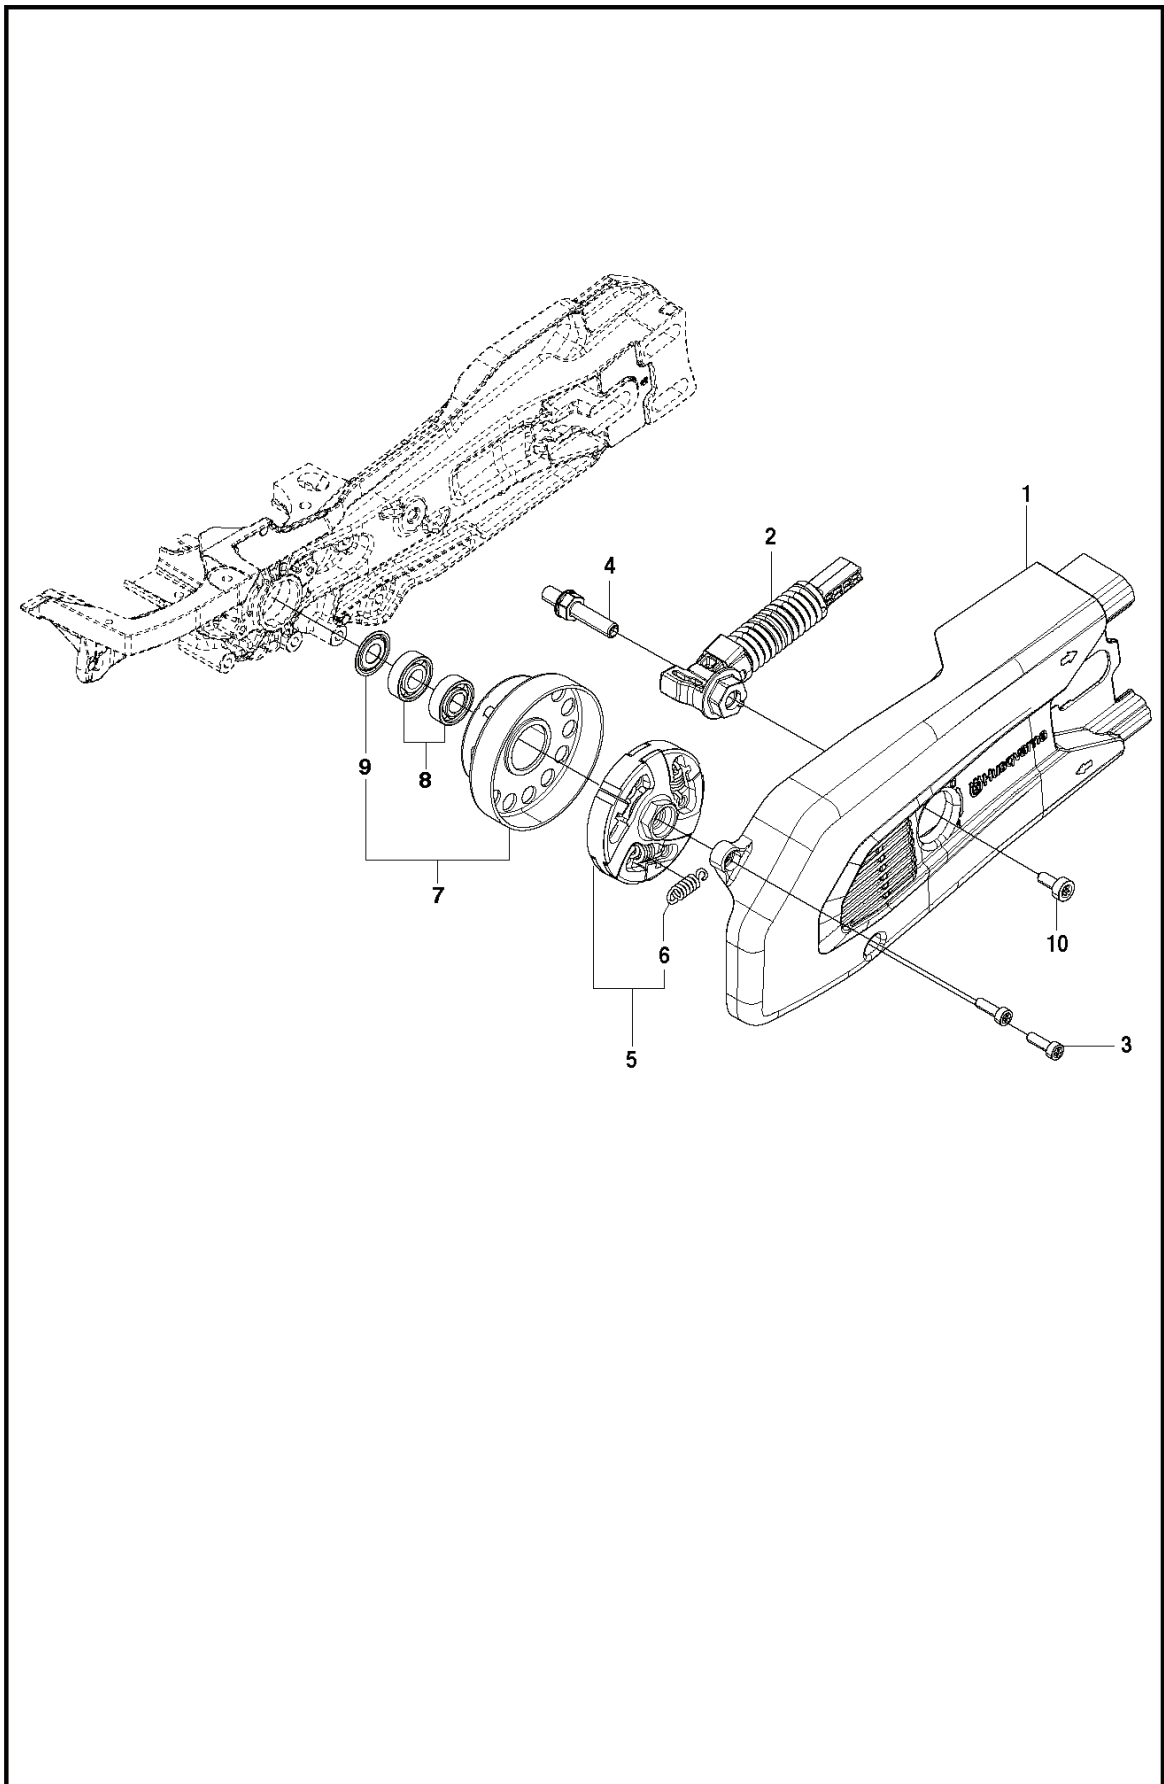

REF.	ART. NR	ARTIKELBESKRIVNING	ANMÄRKNING	KIT
1	586099501	REMSKYDD KPL		1
2	583842201	REMSPÄNNARE KPL		1
3	501981020	SKRUV ITXSCM		2
4	583851601	LEDTAPP		1
5	503701504	KOPPLING KPL		1
6	588421501	KOPPLINGSFJÄDER		3
7	586308701	DRIVHJUL KPL	14"	1
7	586308702	DRIVHJUL KPL	16"	1
8	529602601	KULLAGER		2
9	506316901	DAMMSKYDD		1
10	501981001	SKRUV ITXSCM		1