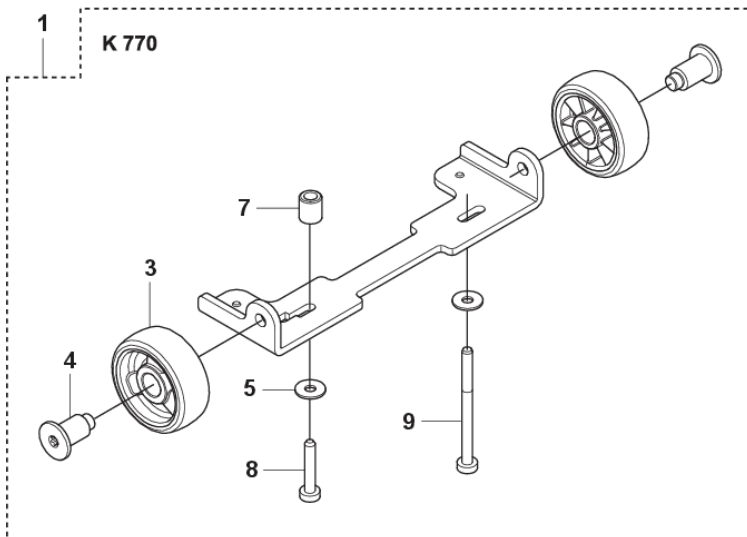

**K 970, K 970 Smartguard
MAINTENANCE KIT**

1

REF.	ART. NR	ARTIKELBESKRIVNING	ANMÄRKNING	KIT
1	599156504	SERVICE KIT	14"	1
1	599156505	SERVICE KIT	16"	1

WHEELASSY
K 770, K 970, K 1270, K 1 PACE, K 7000

REF.	ART. NR	ARTIKELBESKRIVNING	ANMÄRKNING	KIT
1	589334302	WHEEL KIT		1
2	538951501	DISTANSBRICKA	K 1 PACE	2
3	588553601	HJUL		2
4	589326402	SKRUV ITXSCM		2
5	734114741	BRICKA		2
6	503215325	SKRUV ITXSCM	K 1 PACE	2
7	588818501	DISTANS	K 770	1
8	503215330	SKRUV ITXSCM	K 770	1
9	503215365	SKRUV ITXSCM	K 770	1
10	525764604	SCREW ITXSCT	K 970. K 1270. K 7000	2