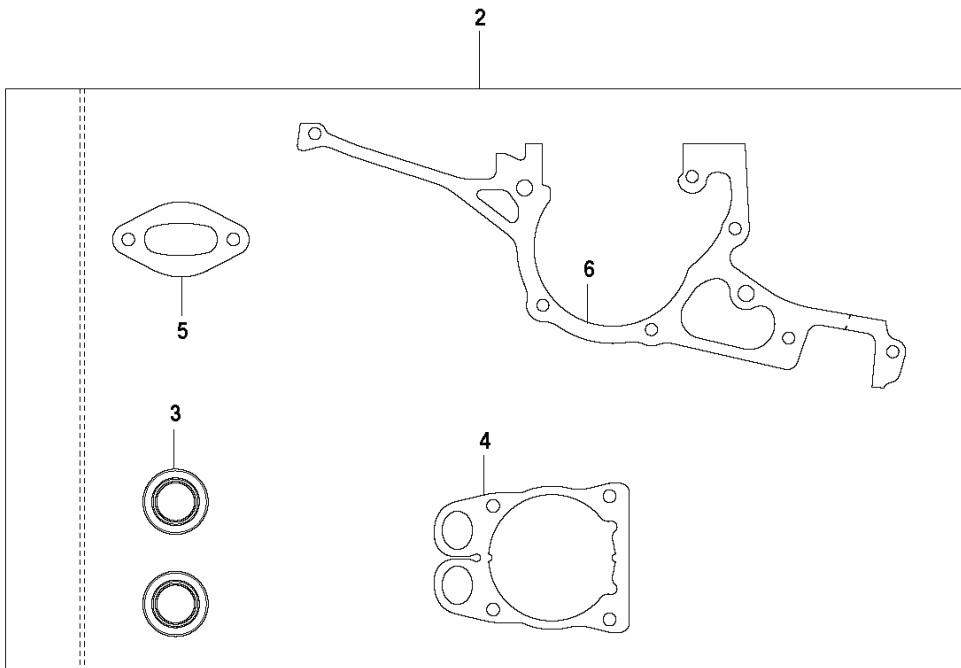

K 970 III
ENGINE KIT

1

REF.	ART. NR	ARTIKELBESKRIVNING	ANMÄRKNING	KIT
1	588992811	VEVHUS		1

IGNITION SYSTEM

REF.	ART. NR	ARTIKELBESKRIVNING	ANMÄRKNING	KIT
1	525887403	SCREW CITXPANT		1
2	506318604	STOPPKONTAKT		1
3	501839801	KABEL		1
4	503235111	TÄNDSTIFT		1
5	590504501	TÄNDSTIFTSSKYDD		1
6	594729602	TÄNDMODUL KPL		1
9	505574120	SKRUV ITXSCM		2
10	503230101	BRICKA		1
11	503221011	MUTTER (HEXAGON)		1
12	587702102	SVÄNGHJUL KPL		1
13	503230042	BRICKA		2
14	501634801	FJÄDER		2
15	501673203	MEDBRINGARHAKE		2
16	506006901	SCREW		2