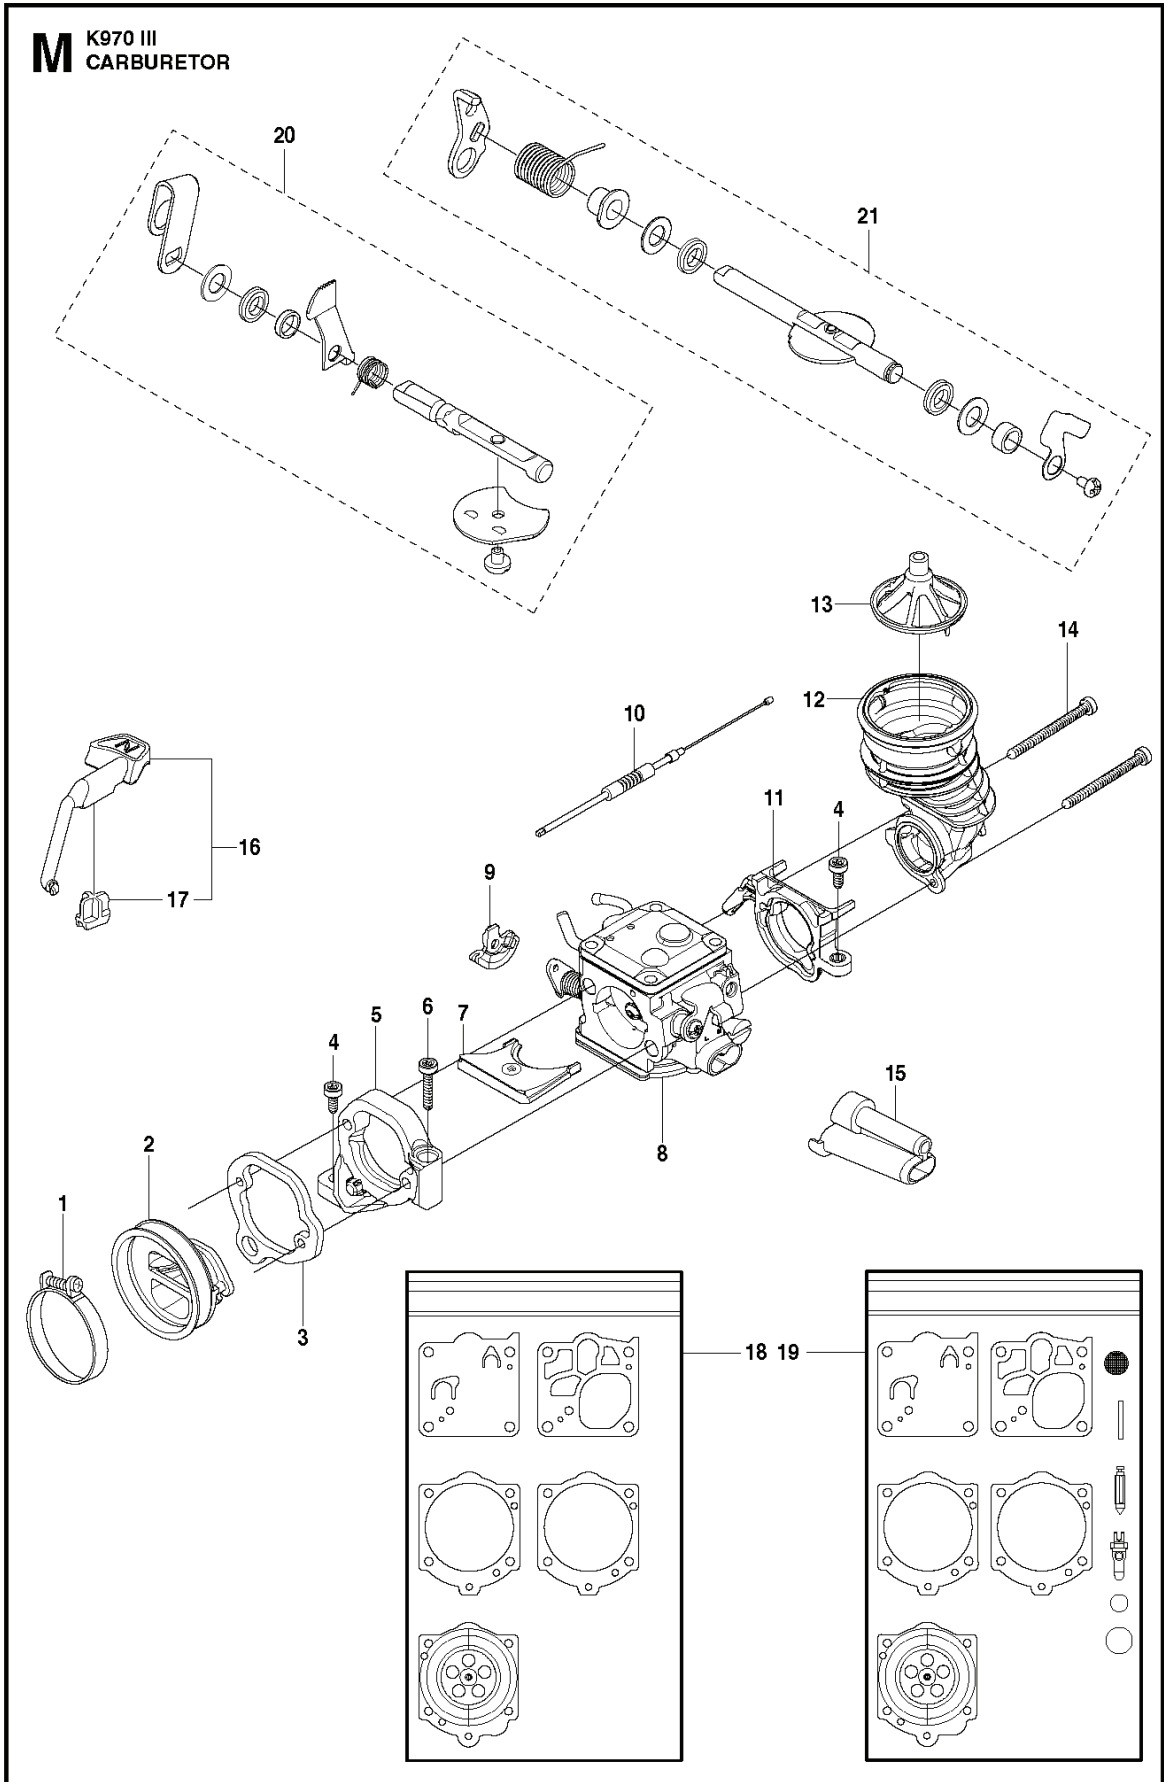

M K970 III
CARBURETOR

REF.	ART. NR	ARTIKELBESKRIVNING	ANMÄRKNING	KIT
1	505283310	SLANGKLÄMMA		1
2	506414101	INSUGSRÖR		1
3	544150101	FLÄNS		1
4	503215316	SKRUV ITXSCM		1
5	544113901	KONSOL		1
6	503215330	SKRUV ITXSCM		1
7	506414201	PLATTA		1
8	584913001	FÖRGASARE		1
9	505148401	HÄVARM		1
10	576490401	GASVAJER KPL		1
11	598602501	FLÄNS		1
12	521926701	INSUGSRÖR		1
13	510243901	FILTER		1
14	501971803	SKRUV ITXSCM		1
15	586062101	MEJSELSTYRNING		1
16	506232011	CHOKE		1
17	506272501	SLITSKYDD		1
18	502445801	PACKNINGSSATS		1
19	502445903	REPARATIONSSATS		1
20	593777701	CHOKEAXEL		1
21	593776901	SPIÄLLAXEL		1