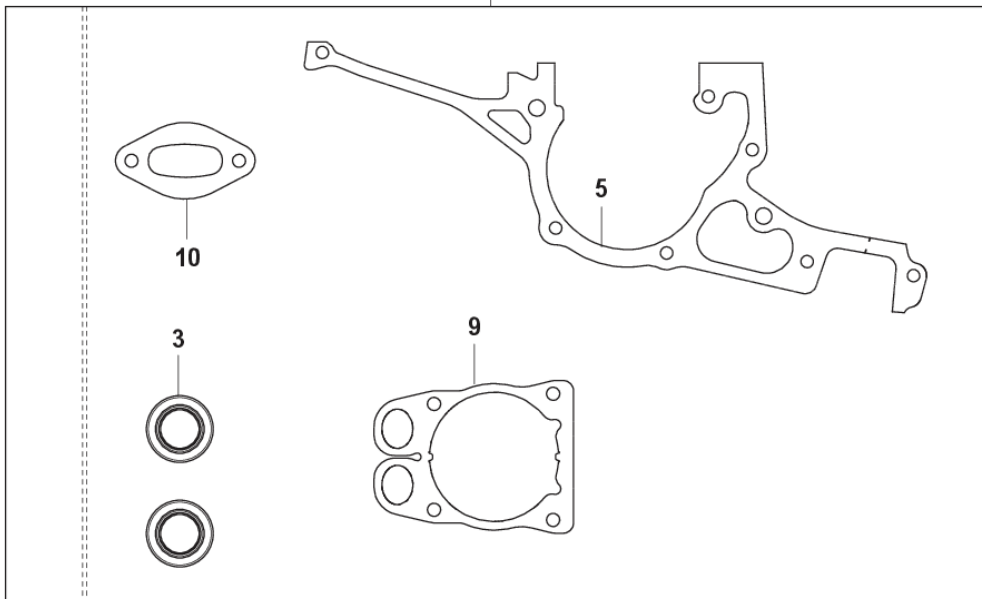

K 970 III
CRANKCASE

REF.	ART. NR	ARTIKELBESKRIVNING	ANMÄRKNING	KIT
1	588992810	VEVHUS		1
2	503215349	SKRUV ITXSCM		7
3	503260204	SEALING RING		2
4	593806001	STYRHYLSA		1
5	577988901	PACKNING		1
7	522856101	RUBBER BUSHING		1
8	544229809	PACKNINGSSATS		1
9	594890101	PACKNING		1
10	585280901	PACKNING		1
11	586760901	GUMMISKO		1
12	503250002	KULLAGER		2
13	525887403	SCREW CITXPANT		0
14	582123301	SLITSKYDD		0
15	580854101	VÄRMESKYDD		1
16	582564502	MUTTER		2