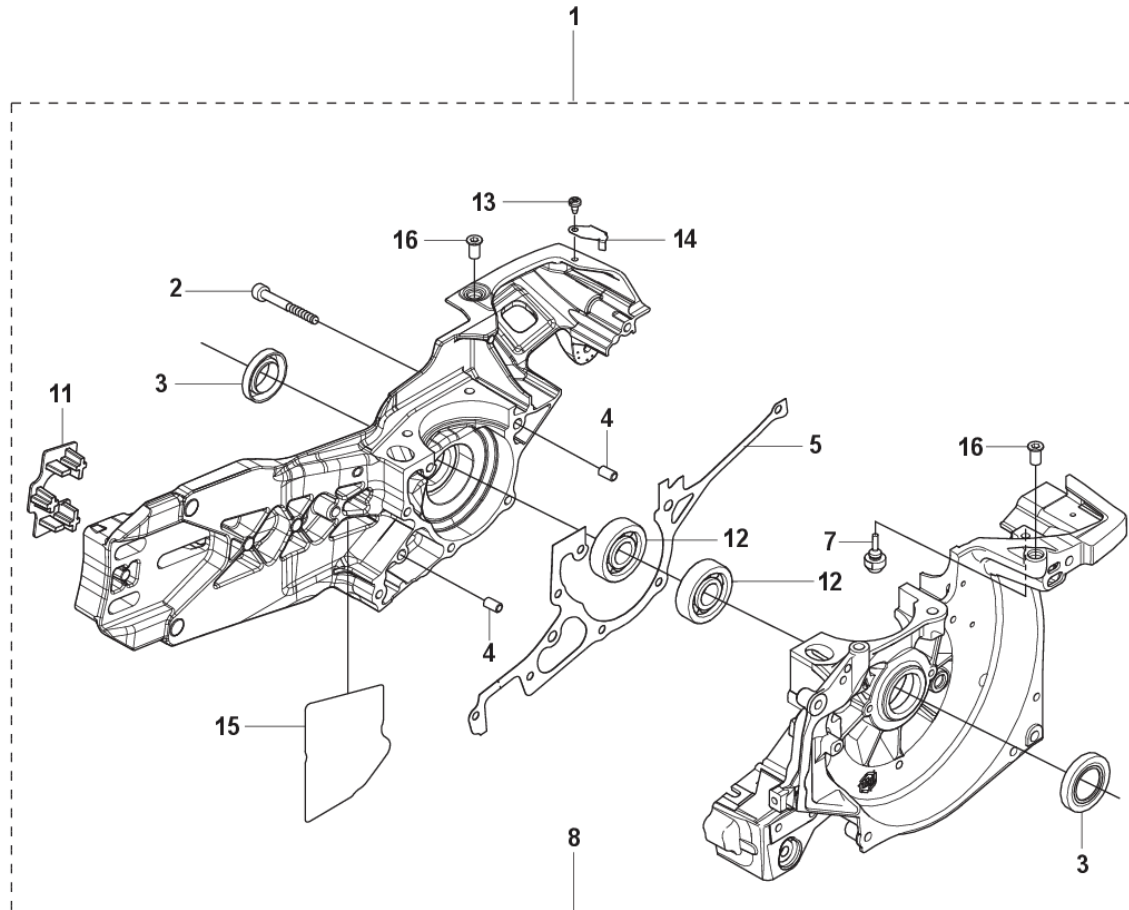

K 970 III
CRANKCASE

REF.	ART. NR	ARTIKELBESKRIVNING	ANMÄRKNING	KIT
1	588992810	VEVHUS		1
2	503215349	SKRUV ITXSCM		7
3	503260204	SEALING RING		2
4	593806001	STYRHYLSA		1
5	577988901	PACKNING		1
7	522856101	RUBBER BUSHING		1
8	544229809	PACKNINGSSATS		1
9	594890101	PACKNING		1
10	585280901	PACKNING		1
11	586760901	GUMMISKO		1
12	503250002	KULLAGER		2
13	525887403	SCREW CITXPANT		0
14	582123301	SLITSKYDD		0
15	580854101	VÄRMESKYDD		1
16	582564502	MUTTER		2