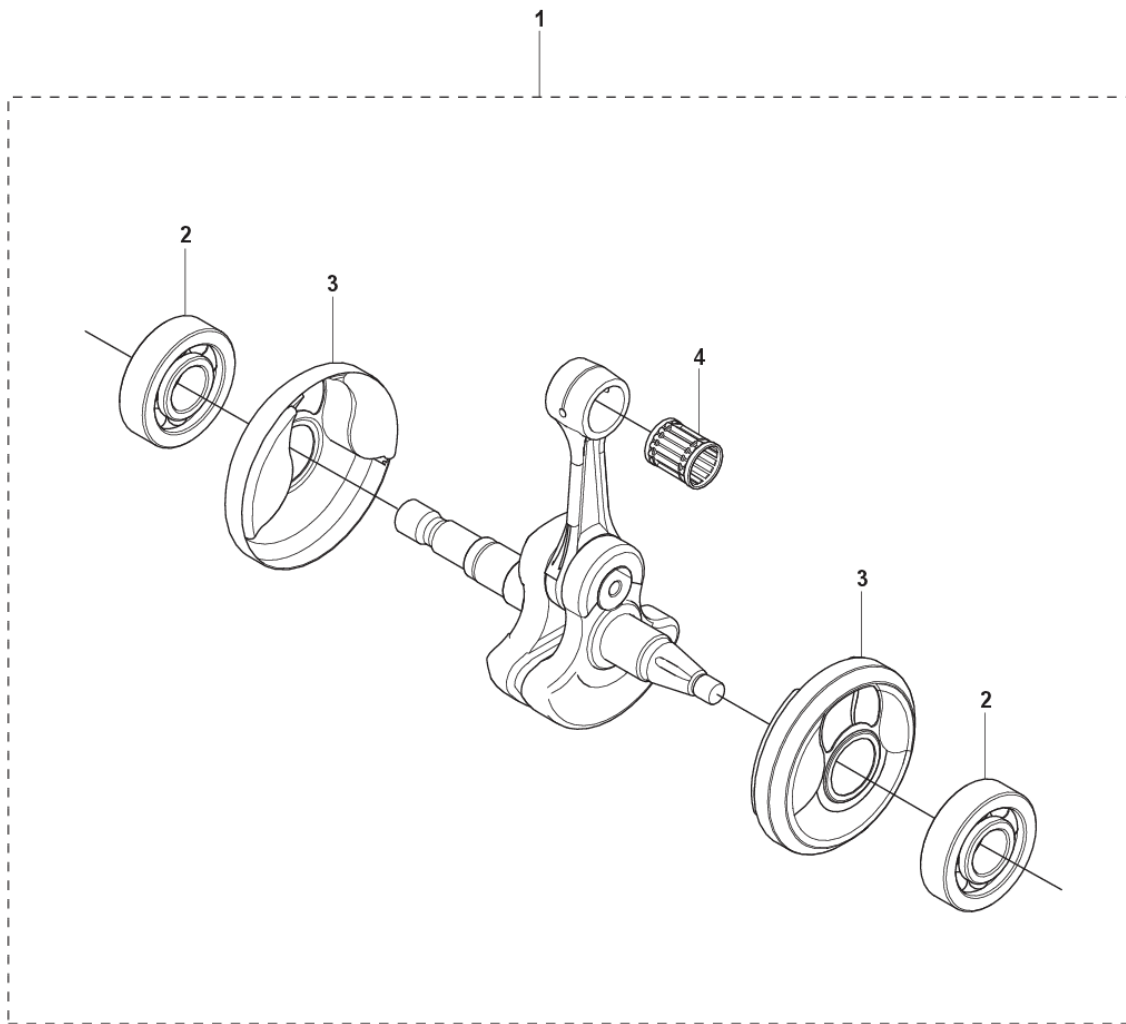

**K 970 III
CRANKSHAFT**

REF.	ART. NR	ARTIKELBESKRIVNING	ANMÄRKNING	KIT
1	574267601	VEVAXEL KPL		1
2	503250002	KULLAGER		2
3	506414401	KOPP		2
4	503256101	NÄLLAGER		1