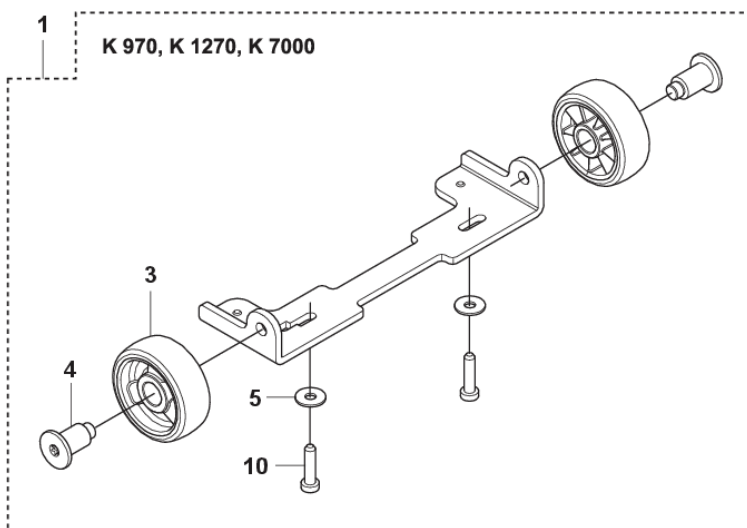

**K 970, K 970 Smartguard
MAINTENANCE KIT**

1

REF.	ART. NR	ARTIKELBESKRIVNING	ANMÄRKNING	KIT
1	599156504	SERVICE KIT	14"	1
1	599156505	SERVICE KIT	16"	1

WHEELASSY
K 770, K 970, K 1270, K 1 PACE, K 7000

REF.	ART. NR	ARTIKELBESKRIVNING	ANMÄRKNING	KIT
1	589334302	WHEEL KIT		1
2	538951501	DISTANSBRICKA	K 1 PACE	2
3	588553601	HJUL		2
4	589326402	SKRUV ITXSCM		2
5	734114741	BRICKA		2
6	503215325	SKRUV ITXSCM	K 1 PACE	2
7	588818501	DISTANS	K 770	1
8	503215330	SKRUV ITXSCM	K 770	1
9	503215365	SKRUV ITXSCM	K 770	1
10	525764604	SCREW ITXSCT	K 970. K 1270. K 7000	2