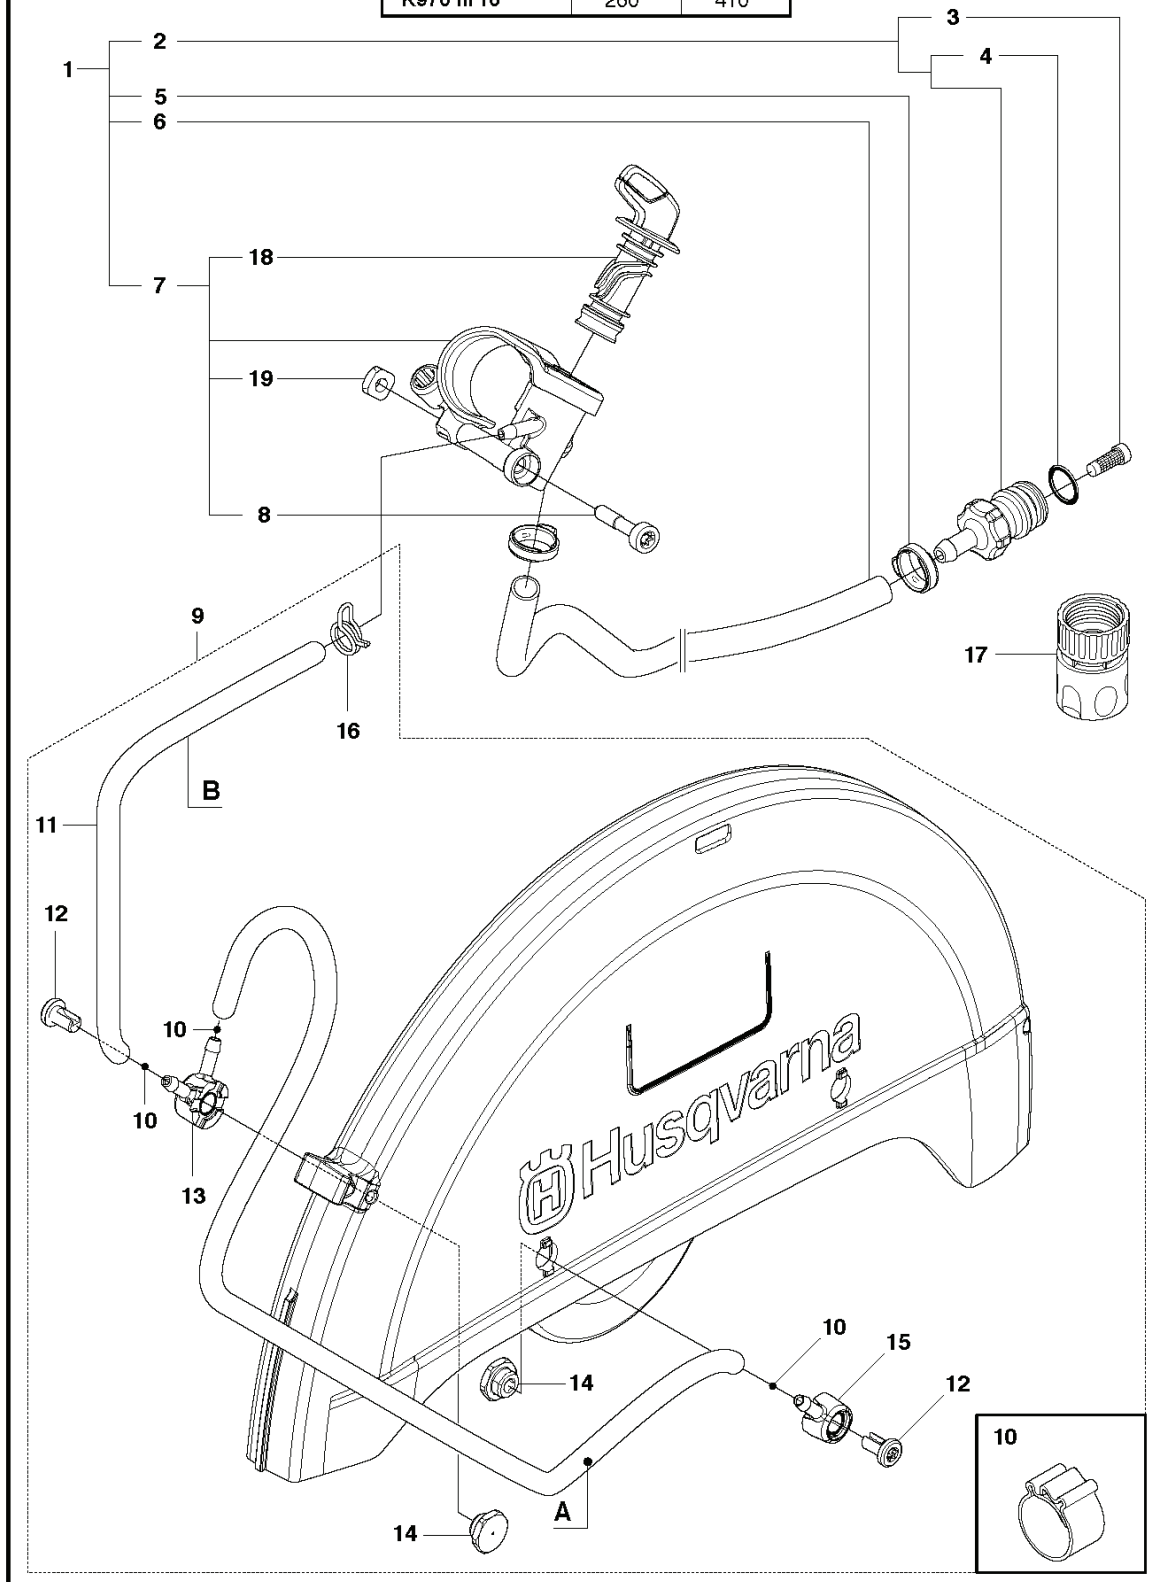

A (mm)	B (mm)
K970 III 14"	280	340
K970 III 16"	260	410