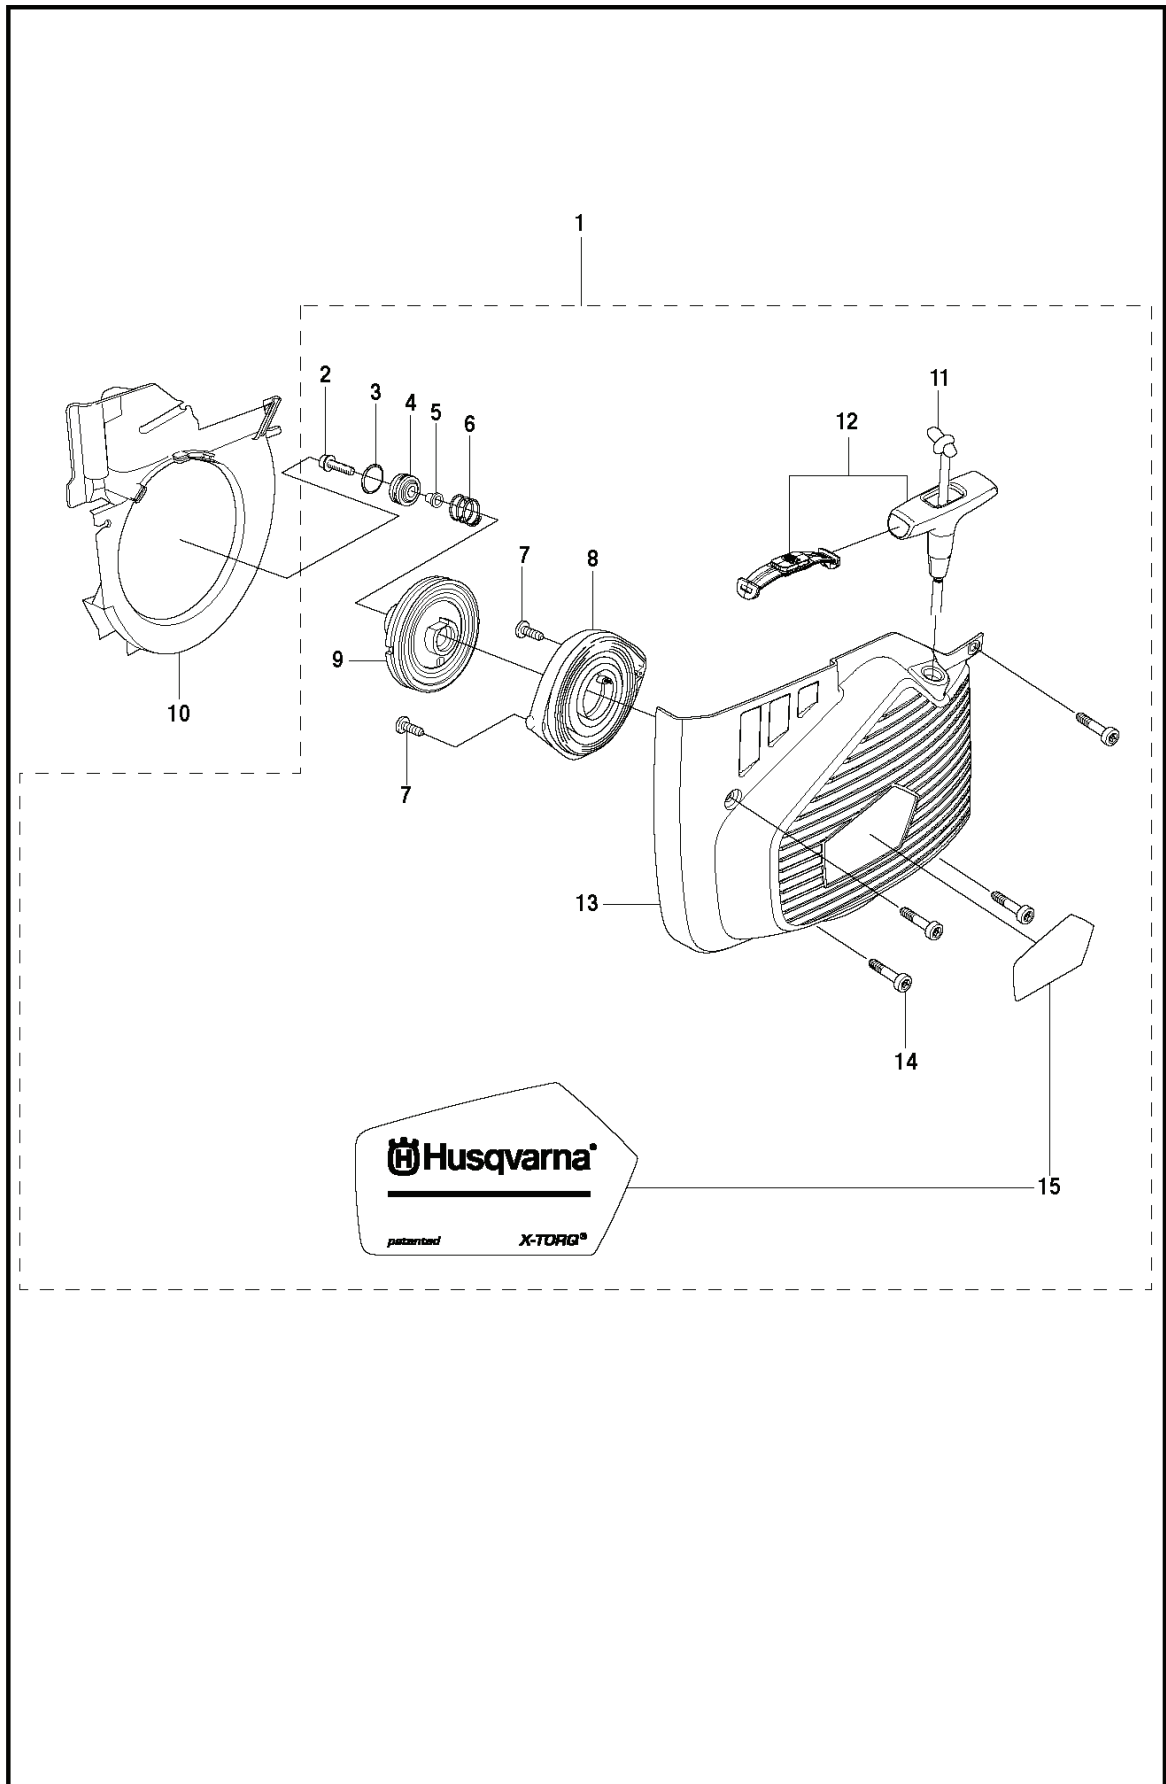

RESERVDELSKATALOG

: HUSQVARNA K 970

Reservdelslista

RESERVDELSLISTA

REF.	ART. NR	ARTIKELBESKRIVNING	ANMÄRKNING	KIT
1	581351907	SPRÅNGSKYDD	14"	1
1	581351906	SPRÅNGSKYDD	16"	1
2	504909414	SCREW ITXSCT		2
3	578190901	HANDTAGSHALVA		1
4	578760901	HANDTAGSHALVA		1
5	504909410	SCREW ITXSCT		1
6	581620301	STOPP		1
7	584437701	SKIVA		1
8	584438301	STÖDFLÄNS		1
9	583874402	FLÄNS	Diam 105mm	2
9	506070904	FLÄNSBRICKA	Diam 119mm, Japan 14"/16"	1
10	578398201	BUSHING	Diam 20/25,4mm	1
10	506379622	BUSHING	Diam 22,2mm	1
10	581605403	BUSHING	Diam 30,5mm	1
11	590503801	SCREW		1
12	544218430	SKRUV ITXSCT		4
13	584438201	HYLSA	14", Shiny	4
13	584438202	HYLSA	16", Black	4
14	584438101	FJÄDER		4
15	584437801	RIM		2
16	584437901	SKONING		1
17	584438001	SKONING		1
18	581117706	DEKAL	14"	1
18	581117707	DEKAL	16"	1
19	584992602	DEKAL	14" Japan	1
19	584992603	DEKAL	16" Japan	1
20	582233101	BRICKA		1
21	582233201	BRICKA		1

K970 III
FUEL TANK

燃料は
ガソリン 25 : 1 2サイクル専用オイル 30

REF.	ART. NR	ARTIKELBESKRIVNING	ANMÄRKNING	KIT
1	536853904	BRÄNSLETANK		1
2	720124020	CYLINDRISK PINNE		2
3	537208501	HÅVARM		1
4	510255201	GASSPÄRR		1
5	537205601	KÅPA		1
6	574444201	KLÄMMA		1
7	581756202	BRÄNSLESLANG		1
8	537042418	BRÄNSLESLANG		1
10	598836601	FUEL FILTER KIT		1
13	598700501	TANKLUFTNING KPL		1
14	501152901	TANKLUFTNING KPL		1
15	502471601	MARKSTÖD		1
16	540054901	PURGE		1
17	525887402	SCREW CITXPANT		1
18	576490401	GASVAJER KPL		1
19	502471803	GASREGLAGE		1
20	537209801	FJÄDER		1
21	576139901	BRÄNSLESLANG		1
22	522620003	TANKLOCK KPL		1
23	589241101	PACKNING		1
24	503578901	HÅLLARE		1
25	544061201	SKRUV ITXSCM		3
26	537210309	VIBRATIONISISOLATOR		1
27	537210310	VIBRATIONISISOLATOR		1
28	537210305	VIBRATIONISISOLATOR		1
29	525572002	DEKAL		1
30	506313001	DEKAL		1
31	503230080	BRICKA		1