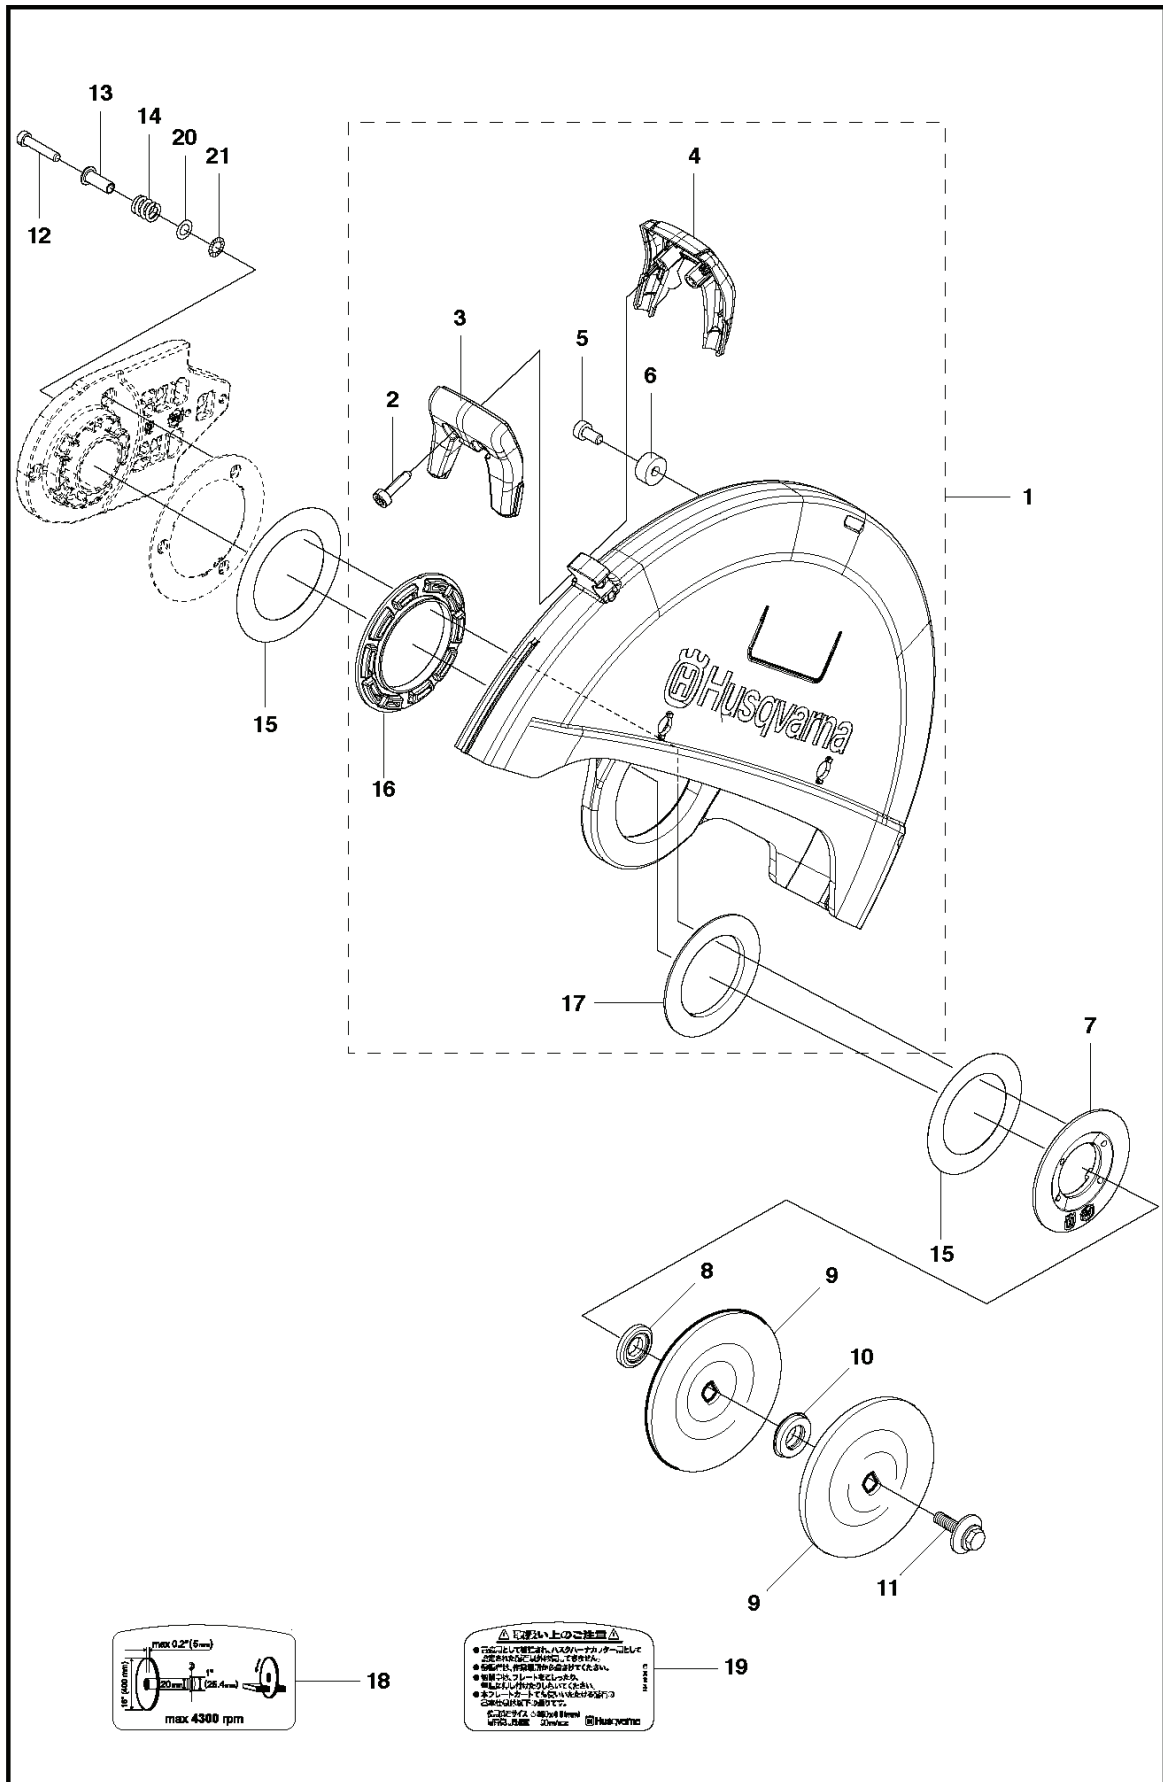

RESERVDELSKATALOG

: HUSQVARNA K 970

Reservdelslista

RESERVDELSLISTA

REF.	ART. NR	ARTIKELBESKRIVNING	ANMÄRKNING	KIT
1	581351907	SPRÅNGSKYDD	14"	1
1	581351906	SPRÅNGSKYDD	16"	1
2	504909414	SCREW ITXSCT		2
3	578190901	HANDTAGSHALVA		1
4	578760901	HANDTAGSHALVA		1
5	504909410	SCREW ITXSCT		1
6	581620301	STOPP		1
7	584437701	SKIVA		1
8	584438301	STÖDFLÄNS		1
9	583874402	FLÄNS	Diam 105mm	2
9	506070904	FLÄNSBRICKA	Diam 119mm, Japan 14"/16"	1
10	578398201	BUSHING	Diam 20/25,4mm	1
10	506379622	BUSHING	Diam 22,2mm	1
10	581605403	BUSHING	Diam 30,5mm	1
11	590503801	SCREW		1
12	544218430	SKRUV ITXSCT		4
13	584438201	HYLSA	14", Shiny	4
13	584438202	HYLSA	16", Black	4
14	584438101	FJÄDER		4
15	584437801	RIM		2
16	584437901	SKONING		1
17	584438001	SKONING		1
18	581117706	DEKAL	14"	1
18	581117707	DEKAL	16"	1
19	584992602	DEKAL	14" Japan	1
19	584992603	DEKAL	16" Japan	1
20	582233101	BRICKA		1
21	582233201	BRICKA		1

K970 III
FUEL TANK

燃料は
ガソリン 25 : 1 2サイクル専用オイル 30

REF.	ART. NR	ARTIKELBESKRIVNING	ANMÄRKNING	KIT
1	536853904	BRÄNSLETANK		1
2	720124020	CYLINDRISK PINNE		2
3	537208501	HÅVARM		1
4	510255201	GASSPÄRR		1
5	537205601	KÅPA		1
6	574444201	KLÄMMA		1
7	581756202	BRÄNSLESLANG		1
8	537042418	BRÄNSLESLANG		1
10	598836601	FUEL FILTER KIT		1
13	598700501	TANKLUFTNING KPL		1
14	501152901	TANKLUFTNING KPL		1
15	502471601	MARKSTÖD		1
16	540054901	PURGE		1
17	525887402	SCREW CITXPANT		1
18	576490401	GASVAJER KPL		1
19	502471803	GASREGLAGE		1
20	537209801	FJÄDER		1
21	576139901	BRÄNSLESLANG		1
22	522620003	TANKLOCK KPL		1
23	589241101	PACKNING		1
24	503578901	HÅLLARE		1
25	544061201	SKRUV ITXSCM		3
26	537210309	VIBRATIONISISOLATOR		1
27	537210310	VIBRATIONISISOLATOR		1
28	537210305	VIBRATIONISISOLATOR		1
29	525572002	DEKAL		1
30	506313001	DEKAL		1
31	503230080	BRICKA		1