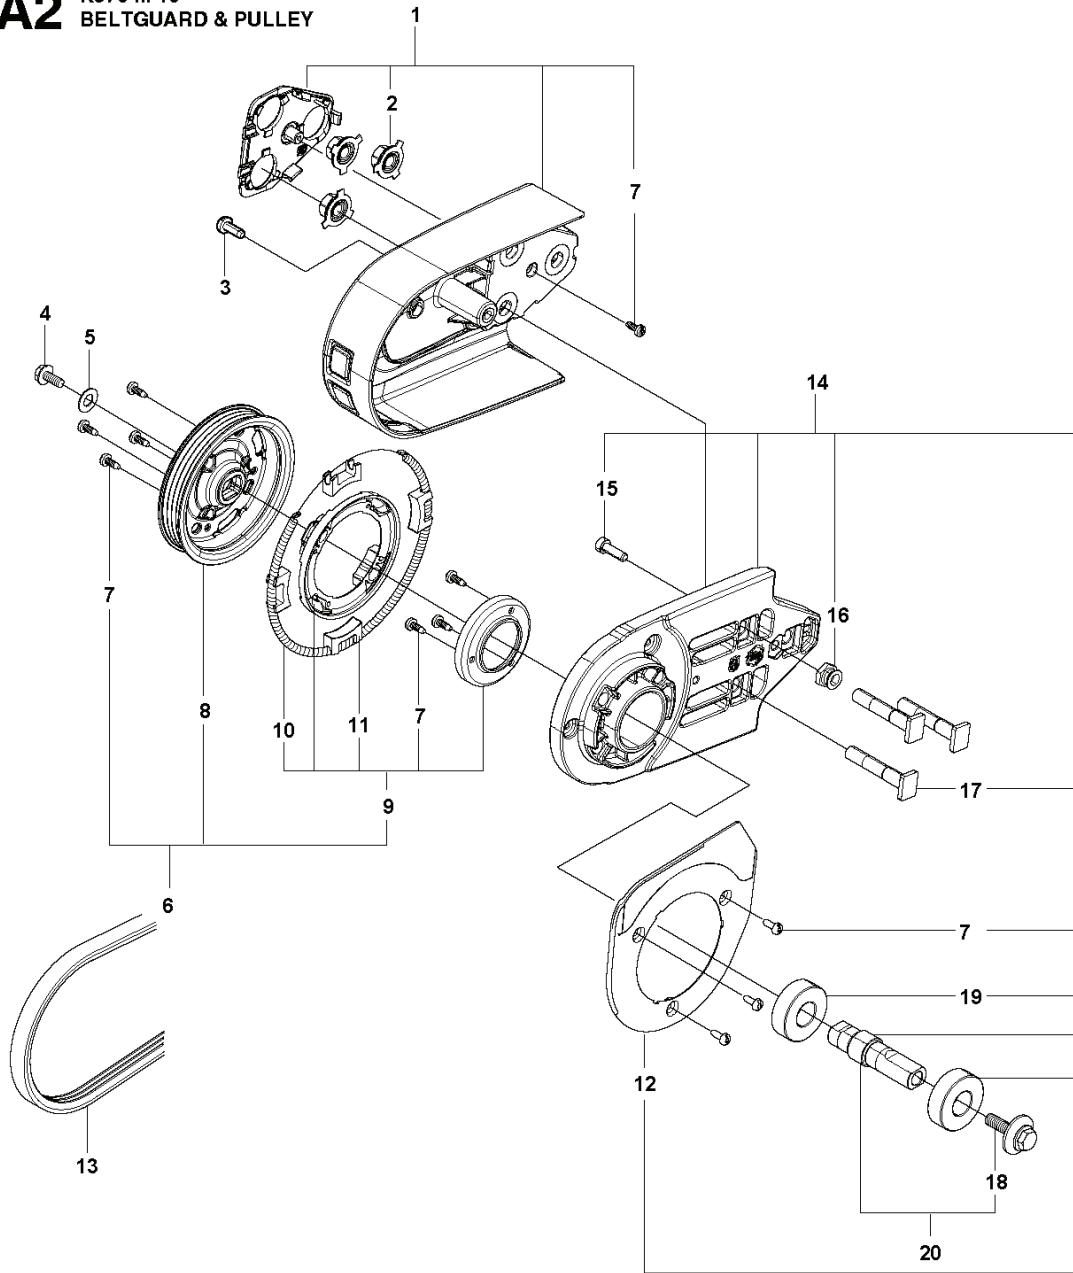

A2 K970 III 16"
BELTGUARD & PULLEY

REF.	ART. NR	ARTIKELBESKRIVNING	ANMÄRKNING	KIT
1	501057104	REMSKYDD	16"	1
2	586743701	MUTTERBRICKA		3
3	501981020	SKRUV ITXSCM		1
4	503200045	SKRUV EHHFM		1
5	503230116	BRICKA		1
6	586307002	PULLEY ASSY		1
7	525887402	SCREW CITXPANT		11
8	584439401	REMSKIVA		1
9	505445405	KASSETT		1
10	544441001	DRAGFJÄDER		1
11	544440402	BROMSBACK		4
12	586801002	SLÅPRINGS HÅLLARE		1
13	544976307	REM	16"	1
14	588992004	LAGERHUS KPL	16"	1
15	505574116	SKRUV ITXSCM		1
16	586416902	STOPP		1
17	503875402	SVÄRDSBULT		3
18	590503801	SCREW		1
19	583953301	KULLAGER		2
20	588992401	AXEL		1